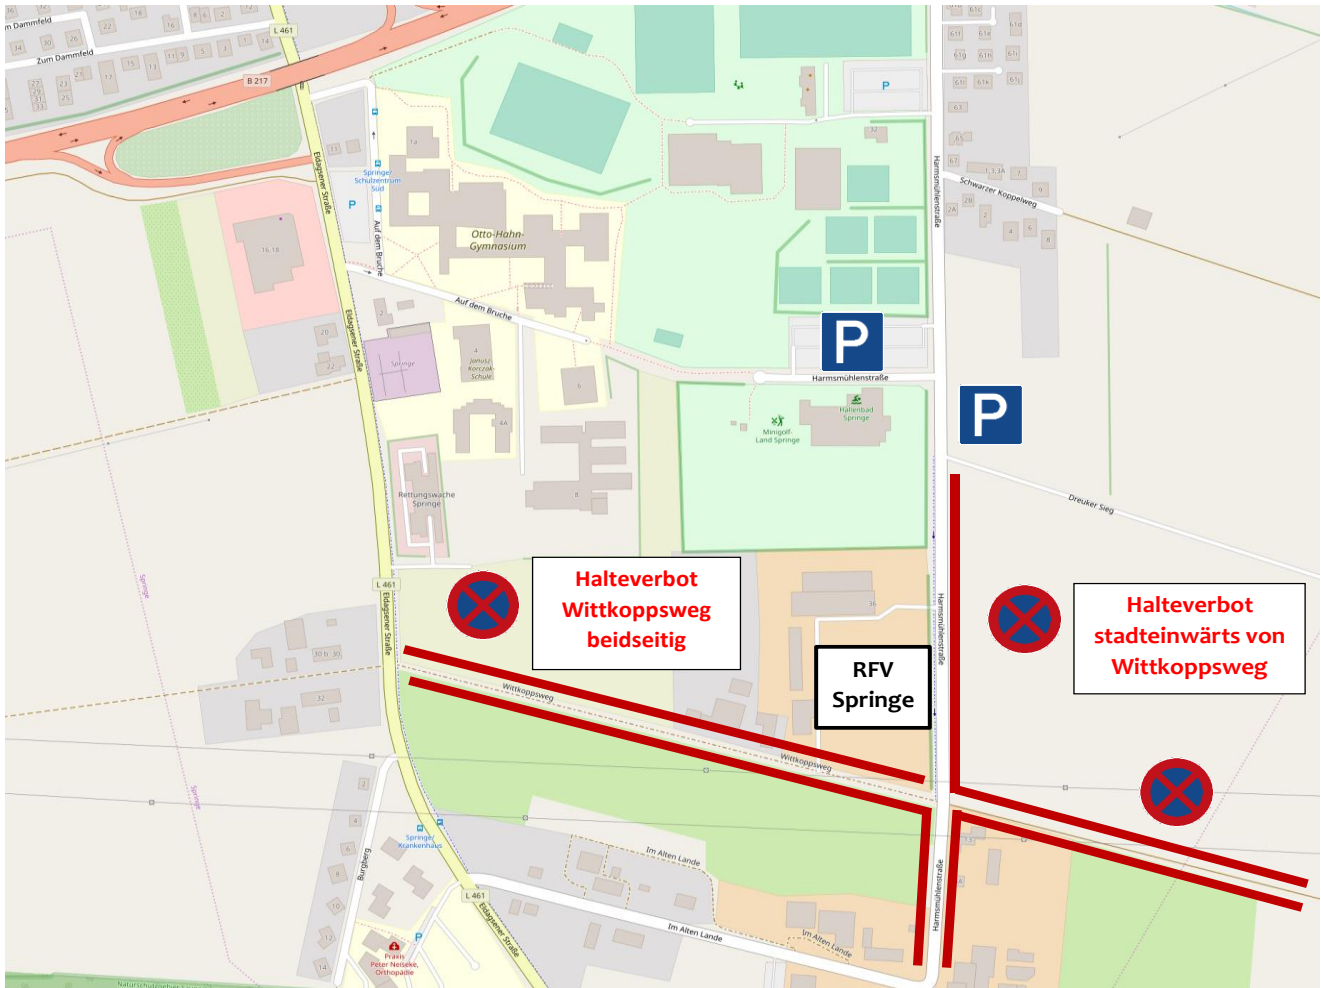

Hunde sind auf dem Turniergelände an der Leine zu führen!

Wir bitten darum die Hinterlassenschaften zu entsorgen!

Turnierschmied steht nicht zur Verfügung

Hinweise zum Parken

Bitte beachten Sie, dass auf der Harmsmühlenstraße nur auf der Straßenseite in den Parkbuchten geparkt werden darf. Das Parken im gesamten Wittkopsweg ist nur leider nicht erlaubt.

Es kann die Wiese gegenüber zum Parken genutzt werden.
Alternativ können Sie die **rechte** Hälfte des Parkplatzes vom Hallenbad nutzen.

Bitte den Mist nicht von den Anhängern fegen, da Bürgersteig, Parkbuchten und Straßen sauber gehalten werden müssen!!